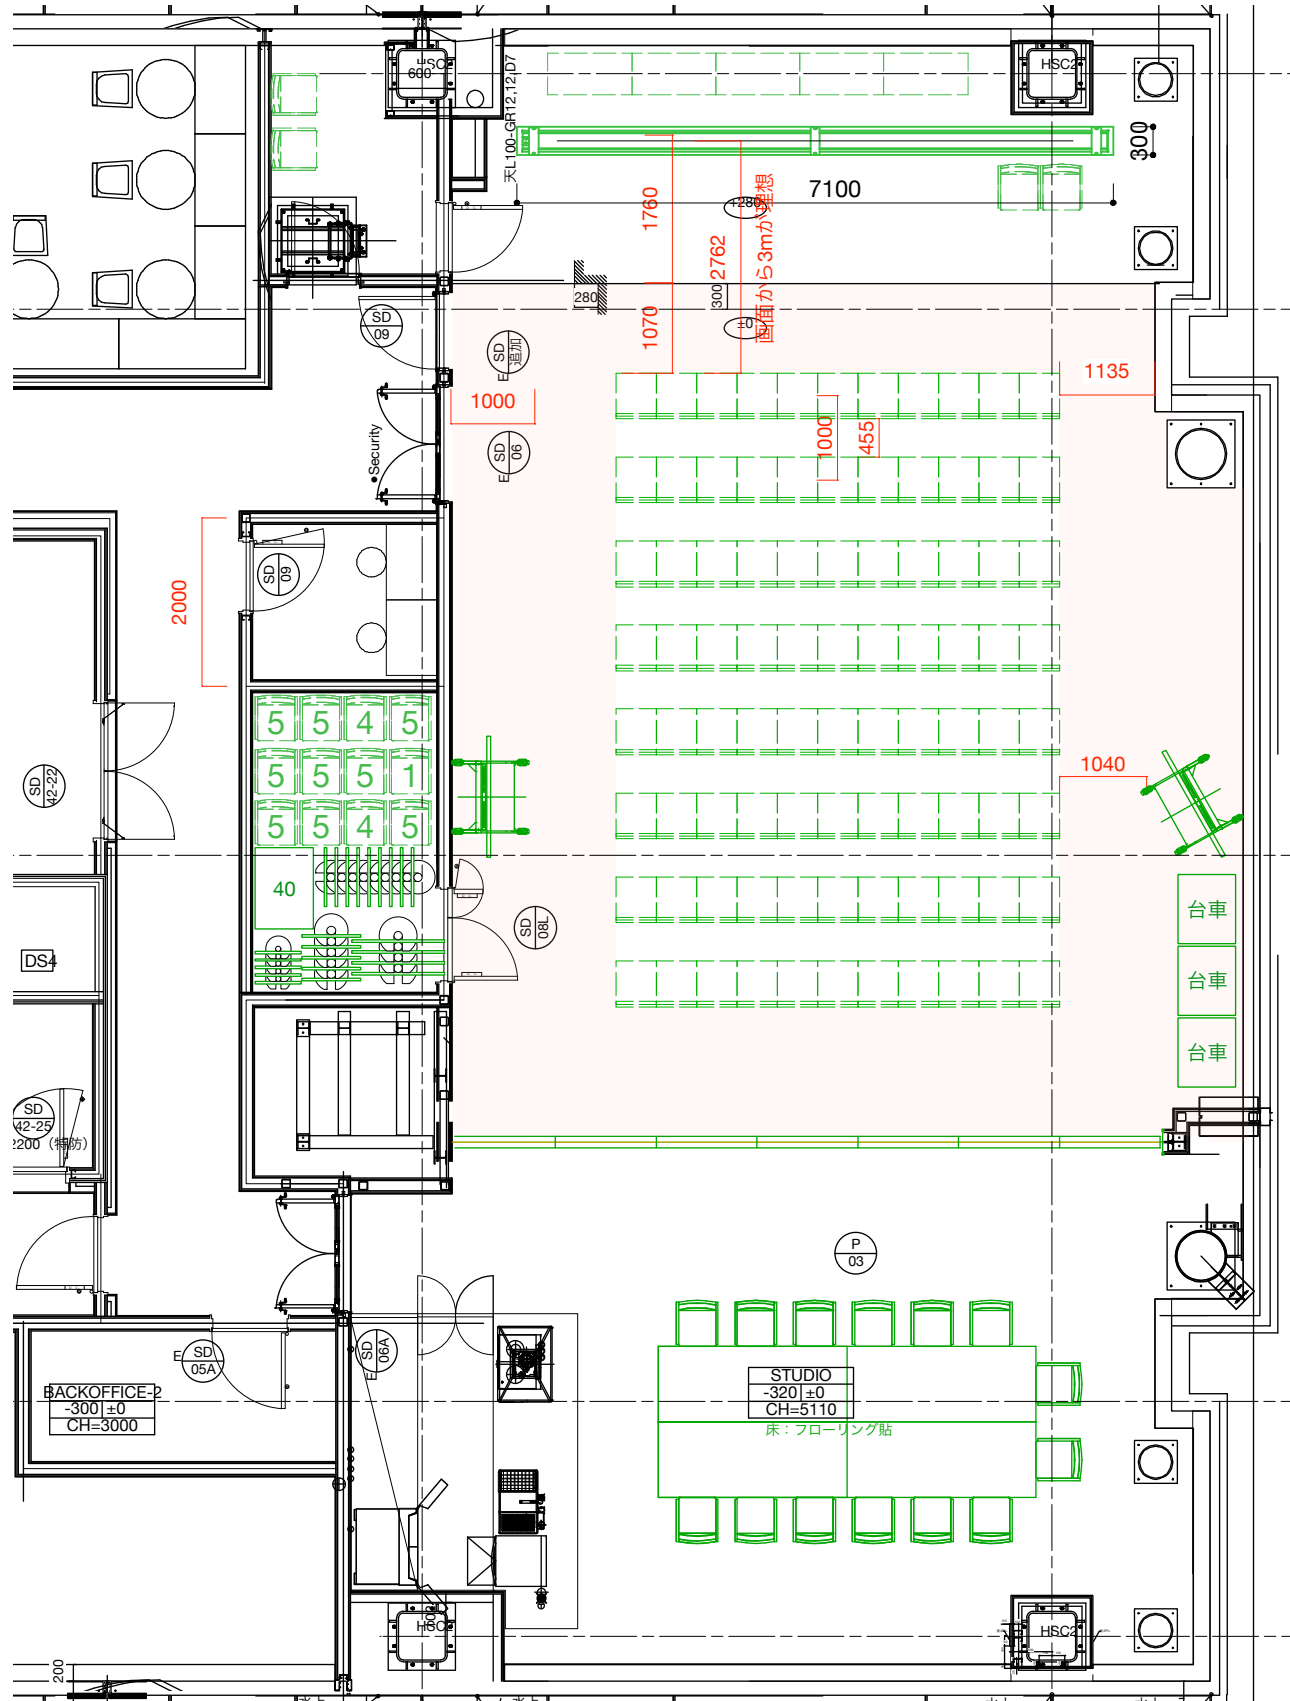

※イベント使用後はこのレイアウトに原状復帰をお願いします。

【通常時】

倉庫内：スタッキングチェア×135
65inchモニター×2

【イベント時】

倉庫内：550角テーブル×5、700角テーブル×14、1100角テーブル×4
椅子①×14、椅子②×5、椅子③×16、椅子④×14、Studio椅子×14

【Hallのみイベント時】

倉庫内：スタッキングチェア×45
 550角テーブル×5、700角テーブル×14、1100角テーブル×4
 椅子①×14、椅子②×5、椅子③×16、椅子④×14、

【空の空間で貸し出し】

倉庫内：スタッキングチェア×135
 椅子①×14、椅子②×5、椅子③×16、椅子④×14
 Studio椅子×8(6は外)