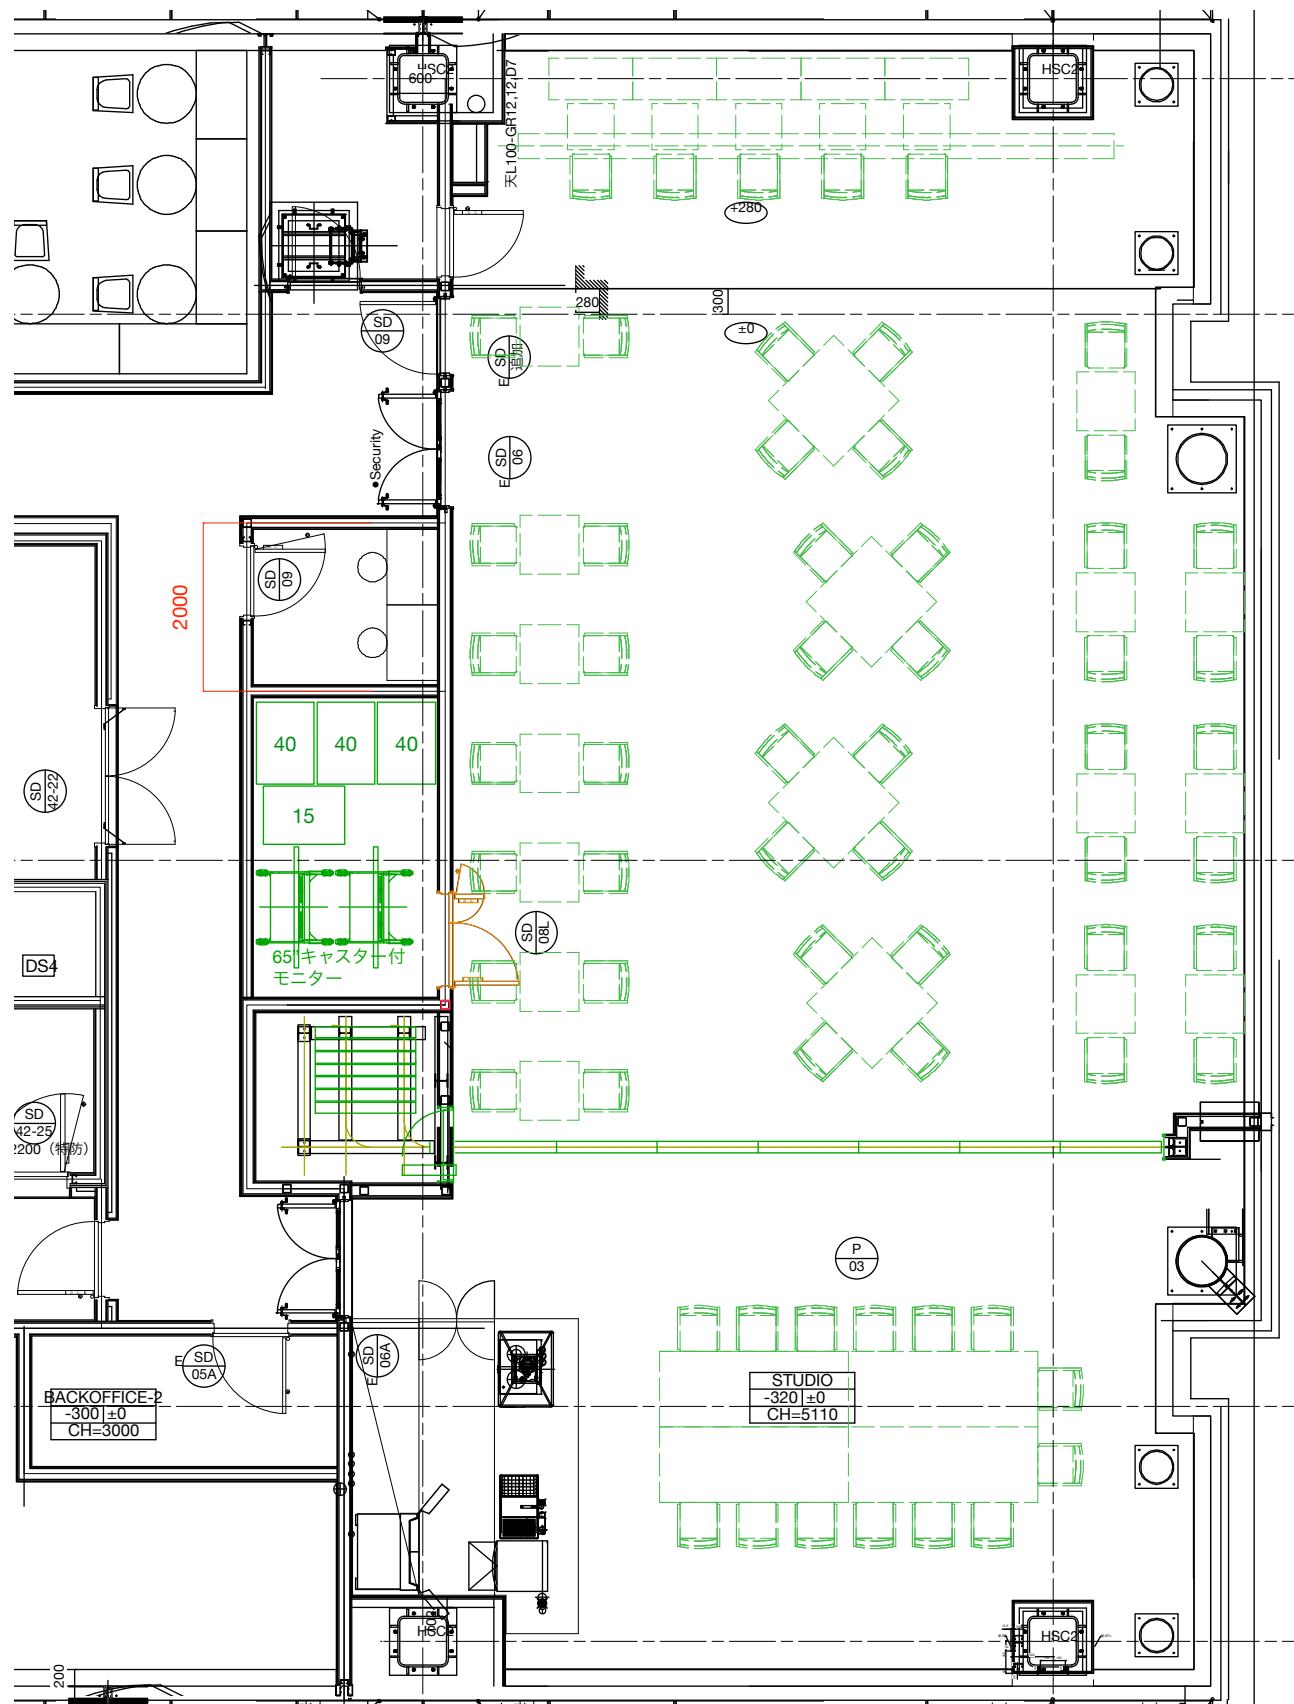

※イベント使用後はこのレイアウトに原状復帰をお願いします。

【通常時】

倉庫内：スタッキングチェア×135
65inchモニター×2

【イベント時】

倉庫内：550角テーブル×5、700角テーブル×14、1100角テーブル×4
椅子①×14、椅子②×5、椅子③×16、椅子④×14、Studio椅子×14

【Hallのみイベント時】

倉庫内：スタッキングチェア×45
 550角テーブル×5、700角テーブル×14、1100角テーブル×4
 椅子①×14、椅子②×5、椅子③×16、椅子④×14、

【空の空間で貸し出し】

倉庫内：スタッキングチェア×135
 椅子①×14、椅子②×5、椅子③×16、椅子④×14
 Studio椅子×8(6は外)