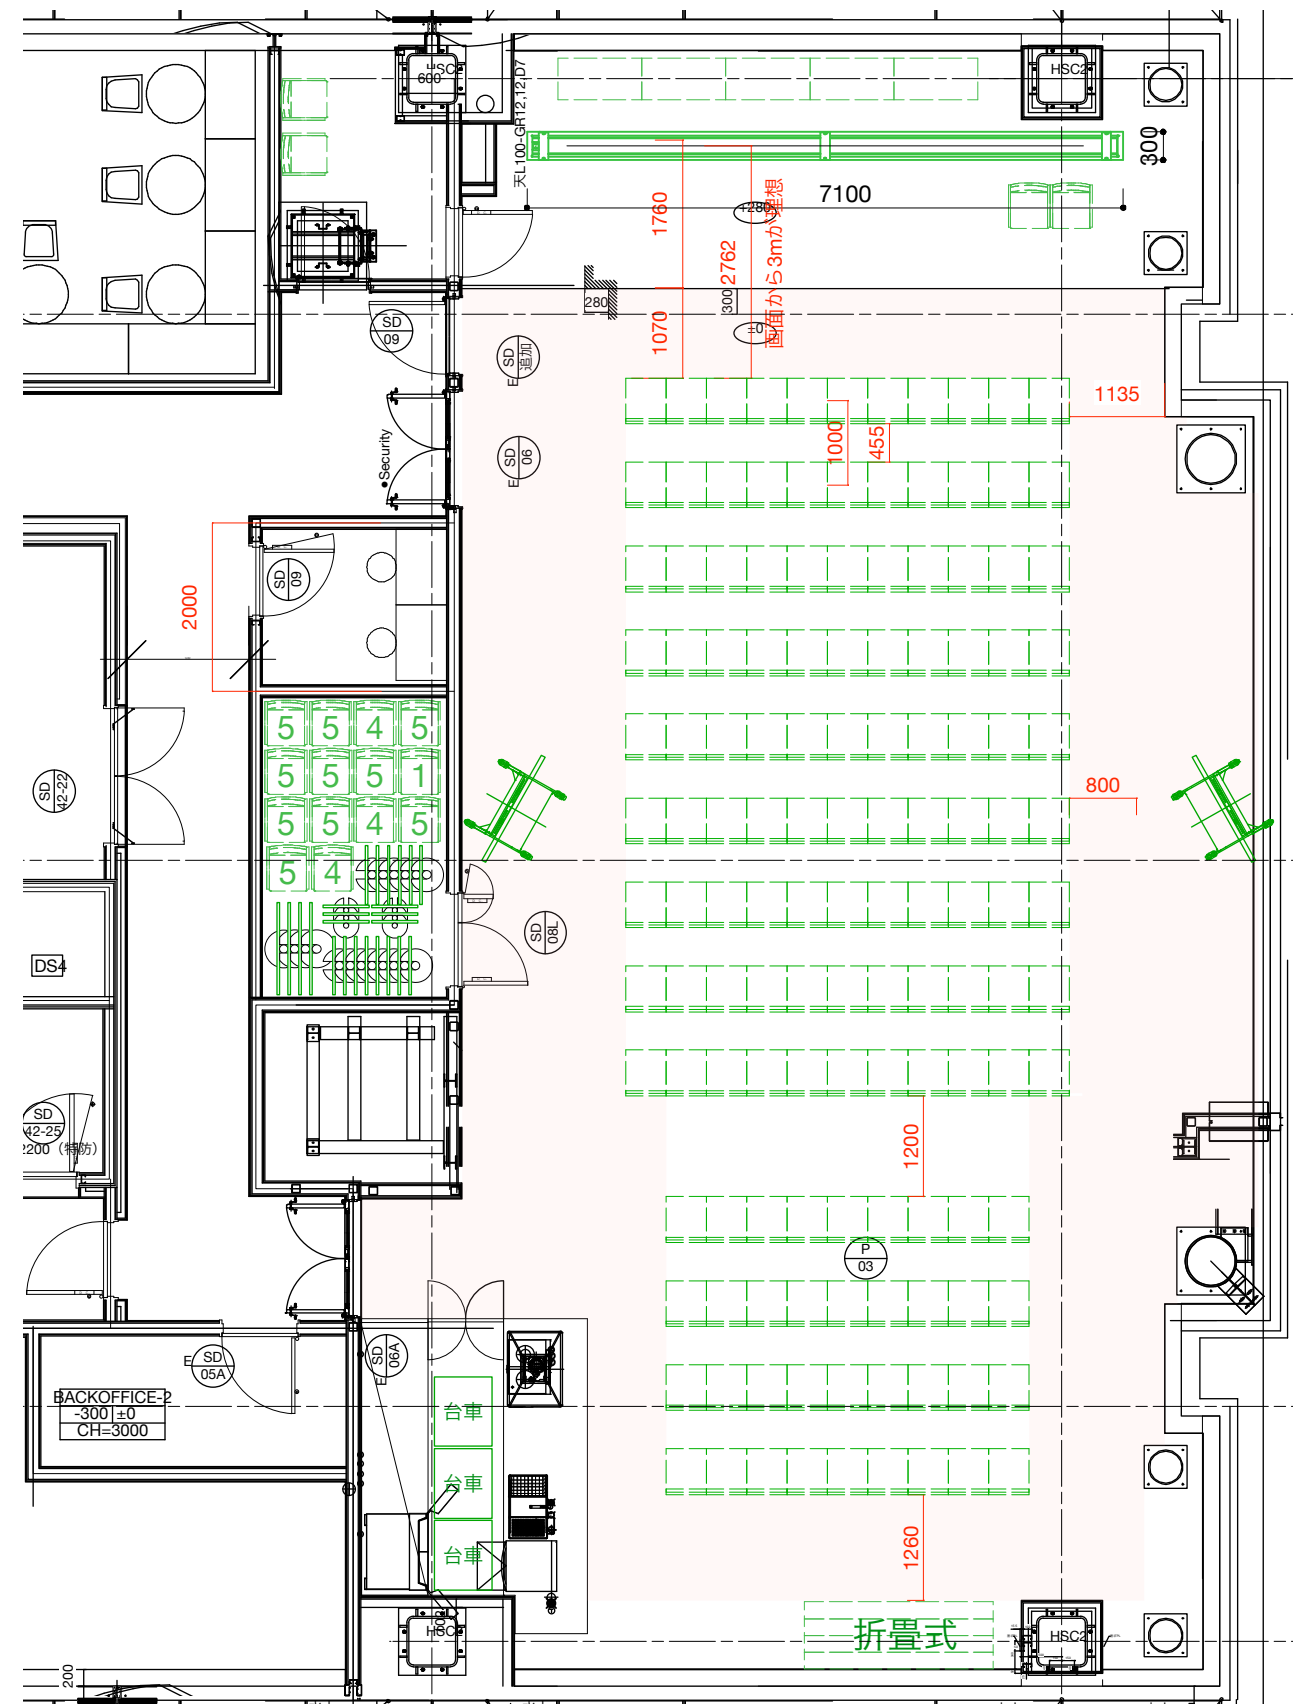

※イベント使用後はこのレイアウトに原状復帰をお願いします。

【通常時】

倉庫内：スタッキングチェア×135
65inchモニター×2

【イベント時】

倉庫内：550角テーブル×5、700角テーブル×14、1100角テーブル×4
椅子①×14、椅子②×5、椅子③×16、椅子④×14、Studio椅子×14

【Hallのみイベント時】

倉庫内：スタッキングチェア×45
 550角テーブル×5、700角テーブル×14、1100角テーブル×4
 椅子①×14、椅子②×5、椅子③×16、椅子④×14、

【空の空間で貸し出し】

倉庫内：スタッキングチェア×135
 椅子①×14、椅子②×5、椅子③×16、椅子④×14
 Studio椅子×8(6は外)